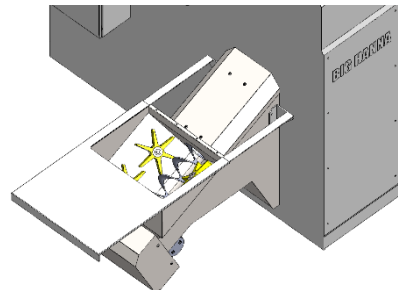

SKJUTLUCKA

Skjutlucka finns som tillval för inmatning från en skruv ovanför inkastbehållaren på Big Hanna.

Skjutlucka finns för 80 liters behållare på Big Hanna modellerna T240, T480 och Neter12 till Neter36.

Installationen blir ca 600 mm längre när en skjutlucka är installerad.

SKJUTLUCKA

VY FRÅN SIDAN